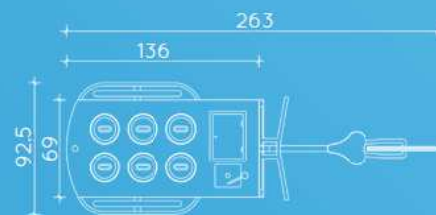

ALLUMINIUM
FRAME

MODEL
WITH DISPLAY

6+6 CYLINDRICAL
BASINS 5 Kgs EACH

CUSTOMIZED
GRAPHICS

8/10 HOURS
OF OPERATING TIME

3 DISC
BRAKES

ASSISTED
PEDAL PUSH

CLOSED
SWEET BIKE

Electricity supply	230Volt - 50Hz - Ph 1
Rated output	354 Watt
Condenser	Aria
Compressor	N°1 GASR40.4A - 0.460 kgs
Net weight	260 kg
Size	cm 92,5x263xh130 (with closed top)